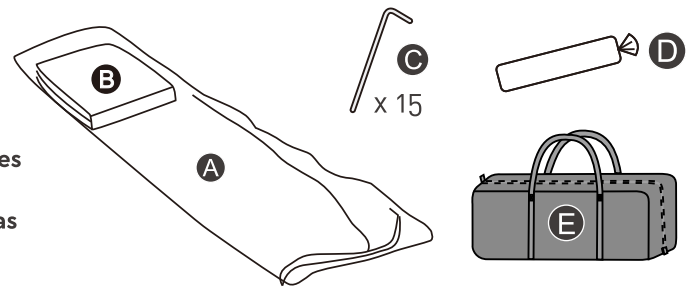

EMANI

EMANI 3 : Art. no: 20221001
EMANI 4 : Art. no: 20221002

3/4 Personen Schnellaufbauzelt
3/4 Person Quick Set-Up Tent
3/4 Persoons paraplutent

Tente instantanée 3/4 personnes
Tenda istantanea 3/4 persone
Tienda instantánea 3/4 personas