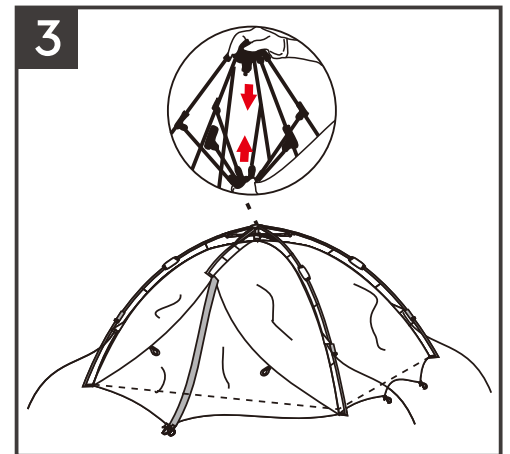

AUFBAU | SETUP | MONTAGE | MONTAGGIO | MONTAJE