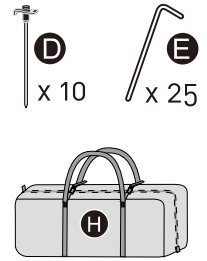

BISALA 4

Art. no: 20230104

4 Personen Familien Tunnelzelt Air
 4 Person family tunnel tent Air
 4 Persoons familie tunneltent Air
 Tente tunnel familiare Air 4 personnes
 Tenda a tunnel familiare Air 4 persone
 Tienda túnel familiar Air 4 personas

BISALA 4

Abbau & Verpackung
 Taking down & packing
 Afbreken en inpakken
 Démontage et emballage
 Smontaggio e imballaggio
 Desmontaje y embalaje